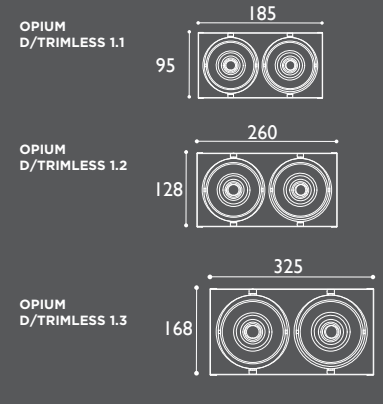

## PRODUCT RANGE

	Rated Power(W)	Lumen(lm)	Dimensions(mm)
OPIUM MONO 1.1	7W	560lm	L108xW108xH87.5
OPIUM MONO 1.2	15W	1200lm	L135xW135xH110
OPIUM MONO 1.3	25W	2000lm	L173xW173xH135
OPIUM M/TRIMLESS 1.1	7W	560lm	L95xW95xH85
OPIUM M/TRIMLESS 1.2	15W	1200lm	L128xW128xH110
OPIUM M/TRIMLESS 1.3	25W	2000lm	L168xW168xH135
OPIUM DUAL 1.1	2x7W	2x560lm	L200xW108xH85
OPIUM DUAL 1.2	2x15W	2x1200lm	L267xW135xH110
OPIUM DUAL 1.3	2x25W	2x2000lm	L330xW173xH135
OPIUM D/TRIMLESS 1.1	2x7W	2x560lm	L185xW95xH85
OPIUM D/TRIMLESS 1.2	2x15W	2x1200lm	L260xW128xH110
OPIUM D/TRIMLESS 1.3	2x25W	2x2000lm	L325xW168xH135