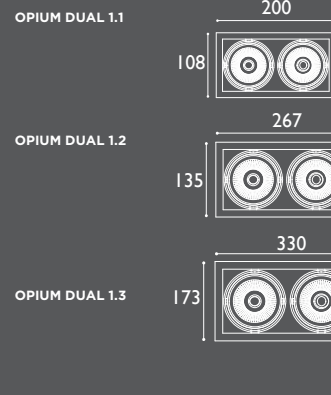

## PRODUCT RANGE

	Rated Power(W)	Lumen(lm)	Dimensions(mm)
OPIUM MONO 1.1	7W	560lm	L108xW108xH87.5
OPIUM MONO 1.2	15W	1200lm	L135xW135xH110
OPIUM MONO 1.3	25W	2000lm	L173xW173xH135
OPIUM M/TRIMLESS 1.1	7W	560lm	L95xW95xH85
OPIUM M/TRIMLESS 1.2	15W	1200lm	L128xW128xH110
OPIUM M/TRIMLESS 1.3	25W	2000lm	L168xW168xH135
OPIUM DUAL 1.1	2x7W	2x560lm	L200xW108xH85
OPIUM DUAL 1.2	2x15W	2x1200lm	L267xW135xH110
OPIUM DUAL 1.3	2x25W	2x2000lm	L330xW173xH135
OPIUM D/TRIMLESS 1.1	2x7W	2x560lm	L185xW95xH85
OPIUM D/TRIMLESS 1.2	2x15W	2x1200lm	L260xW128xH110
OPIUM D/TRIMLESS 1.3	2x25W	2x2000lm	L325xW168xH135