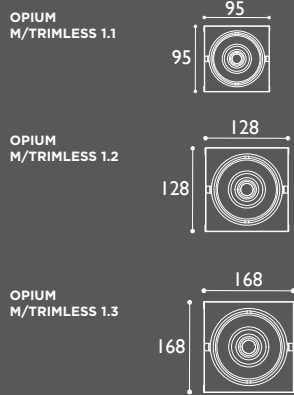

OPIUM MONO

OPIUM MONO TRIMLESS

OPIUM DUAL

OPIUM DUAL TRIMLESS

## PRODUCT RANGE

	Rated Power(W)	Lumen(lm)	Dimensions(mm)
OPIUM MONO 1.1	7W	560lm	L108xW108xH87.5
OPIUM MONO 1.2	15W	1200lm	L135xW135xH110
OPIUM MONO 1.3	25W	2000lm	L173xW173xH135
OPIUM M/TRIMLESS 1.1	7W	560lm	L95xW95xH85
OPIUM M/TRIMLESS 1.2	15W	1200lm	L128xW128xH110
OPIUM M/TRIMLESS 1.3	25W	2000lm	L168xW168xH135
OPIUM DUAL 1.1	2x7W	2x560lm	L200xW108xH85
OPIUM DUAL 1.2	2x15W	2x1200lm	L267xW135xH110
OPIUM DUAL 1.3	2x25W	2x2000lm	L330xW173xH135
OPIUM D/TRIMLESS 1.1	2x7W	2x560lm	L185xW95xH85
OPIUM D/TRIMLESS 1.2	2x15W	2x1200lm	L260xW128xH110
OPIUM D/TRIMLESS 1.3	2x25W	2x2000lm	L325xW168xH135