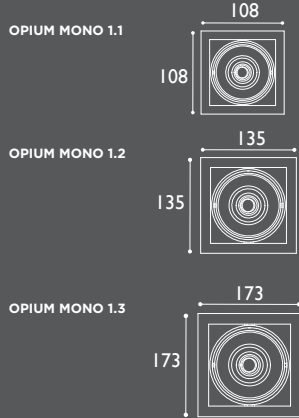

## PRODUCT RANGE

	Rated Power(W)	Lumen(lm)	Dimensions(mm)
OPIUM MONO 1.1	7W	560lm	L108xW108xH87.5
OPIUM MONO 1.2	15W	1200lm	L135xW135xH110
OPIUM MONO 1.3	25W	2000lm	L173xW173xH135
OPIUM M/TRIMLESS 1.1	7W	560lm	L95xW95xH85
OPIUM M/TRIMLESS 1.2	15W	1200lm	L128xW128xH110
OPIUM M/TRIMLESS 1.3	25W	2000lm	L168xW168xH135
OPIUM DUAL 1.1	2x7W	2x560lm	L200xW108xH85
OPIUM DUAL 1.2	2x15W	2x1200lm	L267xW135xH110
OPIUM DUAL 1.3	2x25W	2x2000lm	L330xW173xH135
OPIUM D/TRIMLESS 1.1	2x7W	2x560lm	L185xW95xH85
OPIUM D/TRIMLESS 1.2	2x15W	2x1200lm	L260xW128xH110
OPIUM D/TRIMLESS 1.3	2x25W	2x2000lm	L325xW168xH135