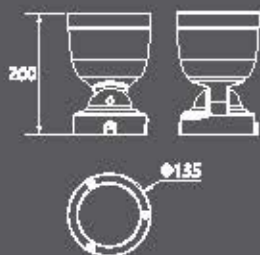

## ACCESSORIES

	ZB1	ZB2	ZB3	ZB4	ZB5	ZB6	ZB7	ZB8	ZB9	ZB10	ZB11	ZB12	ZB13	ZB14
ZEKREET 1	●	●	●	●	●	●	●	●	●	●	●	●	●	●
ZEKREET 2	●	●	●	✘	●	●	●	●	●	●	●	●	●	●
ZEKREET 3	●	●	●	●	●	●	●	●	●	●	●	●	●	●
ZEKREET 4	●	✘	●	✘	●	●	●	●	●	●	●	●	●	●

ZEKREET 1

ZEKREET 2

ZEKREET 3

ZEKREET 4

## ZEKREET SERIES

	Rated Power(W)	Lumen(lm)	Dimensions(mm)	LED Quantity(pcs)	Beam angle	CCT
<b>ZEKREET 1.1</b>	9W	927lm	∅135xH200	3 pcs	3°,5°	3000K,4000K
<b>ZEKREET 1.2</b>	9W	1137lm	∅135xH200	3 pcs	7°,15°,25°,40°,60°	3000K,4000K
<b>ZEKREET 1.3</b>	20W	1925lm	∅135xH200	6 pcs	7°,15°,25°,40°,60°	3000K,4000K
<b>ZEKREET 2.1</b>	20W	1743lm	∅160xH245	6 pcs	3°,5°	3000K,4000K
<b>ZEKREET 2.2</b>	20W	2099lm	∅160xH245	6 pcs	7°,15°,25°,40°,60°	3000K,4000K
<b>ZEKREET 2.3</b>	30W	3100lm	∅160xH245	9 pcs	7°,15°,25°,40°,60°	3000K,4000K
<b>ZEKREET 3.1</b>	30W	2633lm	∅190xH265	9 pcs	3°,5°	3000K,4000K
<b>ZEKREET 3.2</b>	50W	4803lm	∅190xH265	12 pcs	7°,15°,25°,40°,60°	3000K,4000K
<b>ZEKREET 4.1</b>	60W	5036lm	∅260xH310	18 pcs	3°,5°	3000K,4000K
<b>ZEKREET 4.2</b>	80W	7992lm	∅260xH310	24 pcs	7°,15°,25°,40°,60°	3000K,4000K
<b>ZEKREET 4.3</b>	100W	10847lm	∅260xH310	36 pcs	7°,15°,25°,40°,60°	3000K,4000K