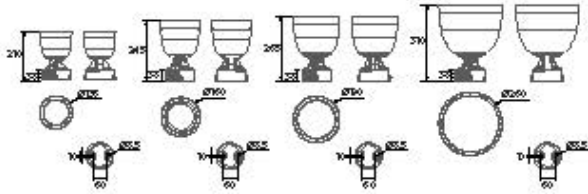

ZEKREET 1

ZEKREET 2

ZEKREET 3

ZEKREET 4

## ZEKREET SERIES

	Rated Power(W)	Lumen(lm)	Dimensions(mm)	LED Quantity(pcs)	Beam angle	CCT
<b>ZEKREET 1.1</b>	9W	927lm	∅135xH200	3 pcs	3°,5°	3000K,4000K
<b>ZEKREET 1.2</b>	9W	1137lm	∅135xH200	3 pcs	7°,15°,25°,40°,60°	3000K,4000K
<b>ZEKREET 1.3</b>	20W	1925lm	∅135xH200	6 pcs	7°,15°,25°,40°,60°	3000K,4000K
<b>ZEKREET 2.1</b>	20W	1743lm	∅160xH245	6 pcs	3°,5°	3000K,4000K
<b>ZEKREET 2.2</b>	20W	2099lm	∅160xH245	6 pcs	7°,15°,25°,40°,60°	3000K,4000K
<b>ZEKREET 2.3</b>	30W	3100lm	∅160xH245	9 pcs	7°,15°,25°,40°,60°	3000K,4000K
<b>ZEKREET 3.1</b>	30W	2633lm	∅190xH265	9 pcs	3°,5°	3000K,4000K
<b>ZEKREET 3.2</b>	50W	4803lm	∅190xH265	12 pcs	7°,15°,25°,40°,60°	3000K,4000K
<b>ZEKREET 4.1</b>	60W	5036lm	∅260xH310	18 pcs	3°,5°	3000K,4000K
<b>ZEKREET 4.2</b>	80W	7992lm	∅260xH310	24 pcs	7°,15°,25°,40°,60°	3000K,4000K
<b>ZEKREET 4.3</b>	100W	10847lm	∅260xH310	36 pcs	7°,15°,25°,40°,60°	3000K,4000K

## ORDERING CODE

SERIES NAME - PRODUCT RANGE - CCT - OPTICS - CONTROL

ZEKREET	1.1	30 3000K	Refer to above table	ON-OFF
	1.2	40 4000K		1-10V
	1.3			DALI
	2.1			
	2.2			
	2.3			
	3.1			
	3.2			
	4.1			
	4.2			
	4.3			