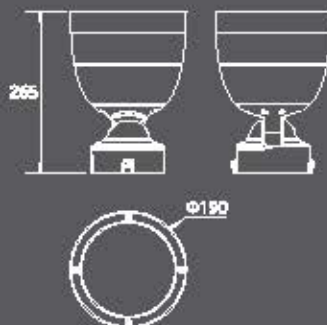

## ACCESSORIES

	ZB1	ZB2	ZB3	ZB4	ZB5	ZB6	ZB7	ZB8	ZB9	ZB10	ZB11	ZB12	ZB13	ZB14
ZEKREET 1	●	●	●	●	●	●	●	●	●	●	●	●	●	●
ZEKREET 2	●	●	●	✘	●	●	●	●	●	●	●	●	●	●
ZEKREET 3	●	●	●	●	●	●	●	●	●	●	●	●	●	●
ZEKREET 4	●	✘	●	✘	●	●	●	●	●	●	●	●	●	●

ZEKREET 1

ZEKREET 2

ZEKREET 3

ZEKREET 4

## ZEKREET SERIES

	Rated Power(W)	Lumen(lm)	Dimensions(mm)	LED Quantity(pcs)	Beam angle	CCT
<b>ZEKREET 1.1</b>	9W	927lm	∅135xH200	3 pcs	3°,5°	3000K,4000K
<b>ZEKREET 1.2</b>	9W	1137lm	∅135xH200	3 pcs	7°,15°,25°,40°,60°	3000K,4000K
<b>ZEKREET 1.3</b>	20W	1925lm	∅135xH200	6 pcs	7°,15°,25°,40°,60°	3000K,4000K
<b>ZEKREET 2.1</b>	20W	1743lm	∅160xH245	6 pcs	3°,5°	3000K,4000K
<b>ZEKREET 2.2</b>	20W	2099lm	∅160xH245	6 pcs	7°,15°,25°,40°,60°	3000K,4000K
<b>ZEKREET 2.3</b>	30W	3100lm	∅160xH245	9 pcs	7°,15°,25°,40°,60°	3000K,4000K
<b>ZEKREET 3.1</b>	30W	2633lm	∅190xH265	9 pcs	3°,5°	3000K,4000K
<b>ZEKREET 3.2</b>	50W	4803lm	∅190xH265	12 pcs	7°,15°,25°,40°,60°	3000K,4000K
<b>ZEKREET 4.1</b>	60W	5036lm	∅260xH310	18 pcs	3°,5°	3000K,4000K
<b>ZEKREET 4.2</b>	80W	7992lm	∅260xH310	24 pcs	7°,15°,25°,40°,60°	3000K,4000K
<b>ZEKREET 4.3</b>	100W	10847lm	∅260xH310	36 pcs	7°,15°,25°,40°,60°	3000K,4000K