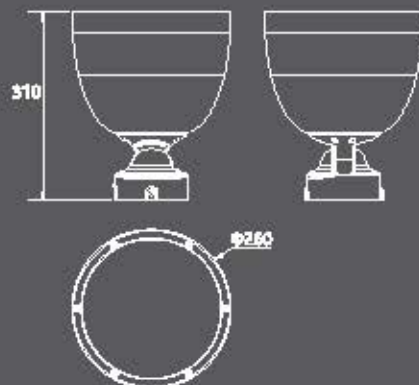

## ACCESSORIES

	ZB1	ZB2	ZB3	ZB4	ZB5	ZB6	ZB7	ZB8	ZB9	ZB10	ZB11	ZB12	ZB13	ZB14
ZEKREET 1	●	●	●	●	●	●	●	●	●	●	●	●	●	●
ZEKREET 2	●	●	●	✘	●	●	●	●	●	●	●	●	●	●
ZEKREET 3	●	●	●	●	●	●	●	●	●	●	●	●	●	●
ZEKREET 4	●	✘	●	✘	●	●	●	●	●	●	●	●	●	●

ZEKREET 1

ZEKREET 2

ZEKREET 3

ZEKREET 4

## ZEKREET SERIES

	Rated Power(W)	Lumen(lm)	Dimensions(mm)	LED Quantity(pcs)	Beam angle	CCT
<b>ZEKREET 1.1</b>	9W	927lm	∅135xH200	3 pcs	3°,5°	3000K,4000K
<b>ZEKREET 1.2</b>	9W	1137lm	∅135xH200	3 pcs	7°,15°,25°,40°,60°	3000K,4000K
<b>ZEKREET 1.3</b>	20W	1925lm	∅135xH200	6 pcs	7°,15°,25°,40°,60°	3000K,4000K
<b>ZEKREET 2.1</b>	20W	1743lm	∅160xH245	6 pcs	3°,5°	3000K,4000K
<b>ZEKREET 2.2</b>	20W	2099lm	∅160xH245	6 pcs	7°,15°,25°,40°,60°	3000K,4000K
<b>ZEKREET 2.3</b>	30W	3100lm	∅160xH245	9 pcs	7°,15°,25°,40°,60°	3000K,4000K
<b>ZEKREET 3.1</b>	30W	2633lm	∅190xH265	9 pcs	3°,5°	3000K,4000K
<b>ZEKREET 3.2</b>	50W	4803lm	∅190xH265	12 pcs	7°,15°,25°,40°,60°	3000K,4000K
<b>ZEKREET 4.1</b>	60W	5036lm	∅260xH310	18 pcs	3°,5°	3000K,4000K
<b>ZEKREET 4.2</b>	80W	7992lm	∅260xH310	24 pcs	7°,15°,25°,40°,60°	3000K,4000K
<b>ZEKREET 4.3</b>	100W	10847lm	∅260xH310	36 pcs	7°,15°,25°,40°,60°	3000K,4000K