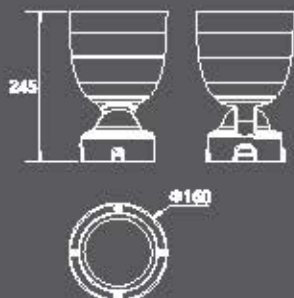

## ACCESSORIES

	ZB1	ZB2	ZB3	ZB4	ZB5	ZB6	ZB7	ZB8	ZB9	ZB10	ZB11	ZB12	ZB13	ZB14
ZEKREET 1	●	●	●	●	●	●	●	●	●	●	●	●	●	●
ZEKREET 2	●	●	●	✘	●	●	●	●	●	●	●	●	●	●
ZEKREET 3	●	●	●	●	●	●	●	●	●	●	●	●	●	●
ZEKREET 4	●	✘	●	✘	●	●	●	●	●	●	●	●	●	●

ZEKREET 1

ZEKREET 2

ZEKREET 3

ZEKREET 4

## ZEKREET SERIES

	Rated Power(W)	Lumen(lm)	Dimensions(mm)	LED Quantity(pcs)	Beam angle	CCT
<b>ZEKREET 1.1</b>	9W	927lm	∅135xH200	3 pcs	3°,5°	3000K,4000K
<b>ZEKREET 1.2</b>	9W	1137lm	∅135xH200	3 pcs	7°,15°,25°,40°,60°	3000K,4000K
<b>ZEKREET 1.3</b>	20W	1925lm	∅135xH200	6 pcs	7°,15°,25°,40°,60°	3000K,4000K
<b>ZEKREET 2.1</b>	20W	1743lm	∅160xH245	6 pcs	3°,5°	3000K,4000K
<b>ZEKREET 2.2</b>	20W	2099lm	∅160xH245	6 pcs	7°,15°,25°,40°,60°	3000K,4000K
<b>ZEKREET 2.3</b>	30W	3100lm	∅160xH245	9 pcs	7°,15°,25°,40°,60°	3000K,4000K
<b>ZEKREET 3.1</b>	30W	2633lm	∅190xH265	9 pcs	3°,5°	3000K,4000K
<b>ZEKREET 3.2</b>	50W	4803lm	∅190xH265	12 pcs	7°,15°,25°,40°,60°	3000K,4000K
<b>ZEKREET 4.1</b>	60W	5036lm	∅260xH310	18 pcs	3°,5°	3000K,4000K
<b>ZEKREET 4.2</b>	80W	7992lm	∅260xH310	24 pcs	7°,15°,25°,40°,60°	3000K,4000K
<b>ZEKREET 4.3</b>	100W	10847lm	∅260xH310	36 pcs	7°,15°,25°,40°,60°	3000K,4000K